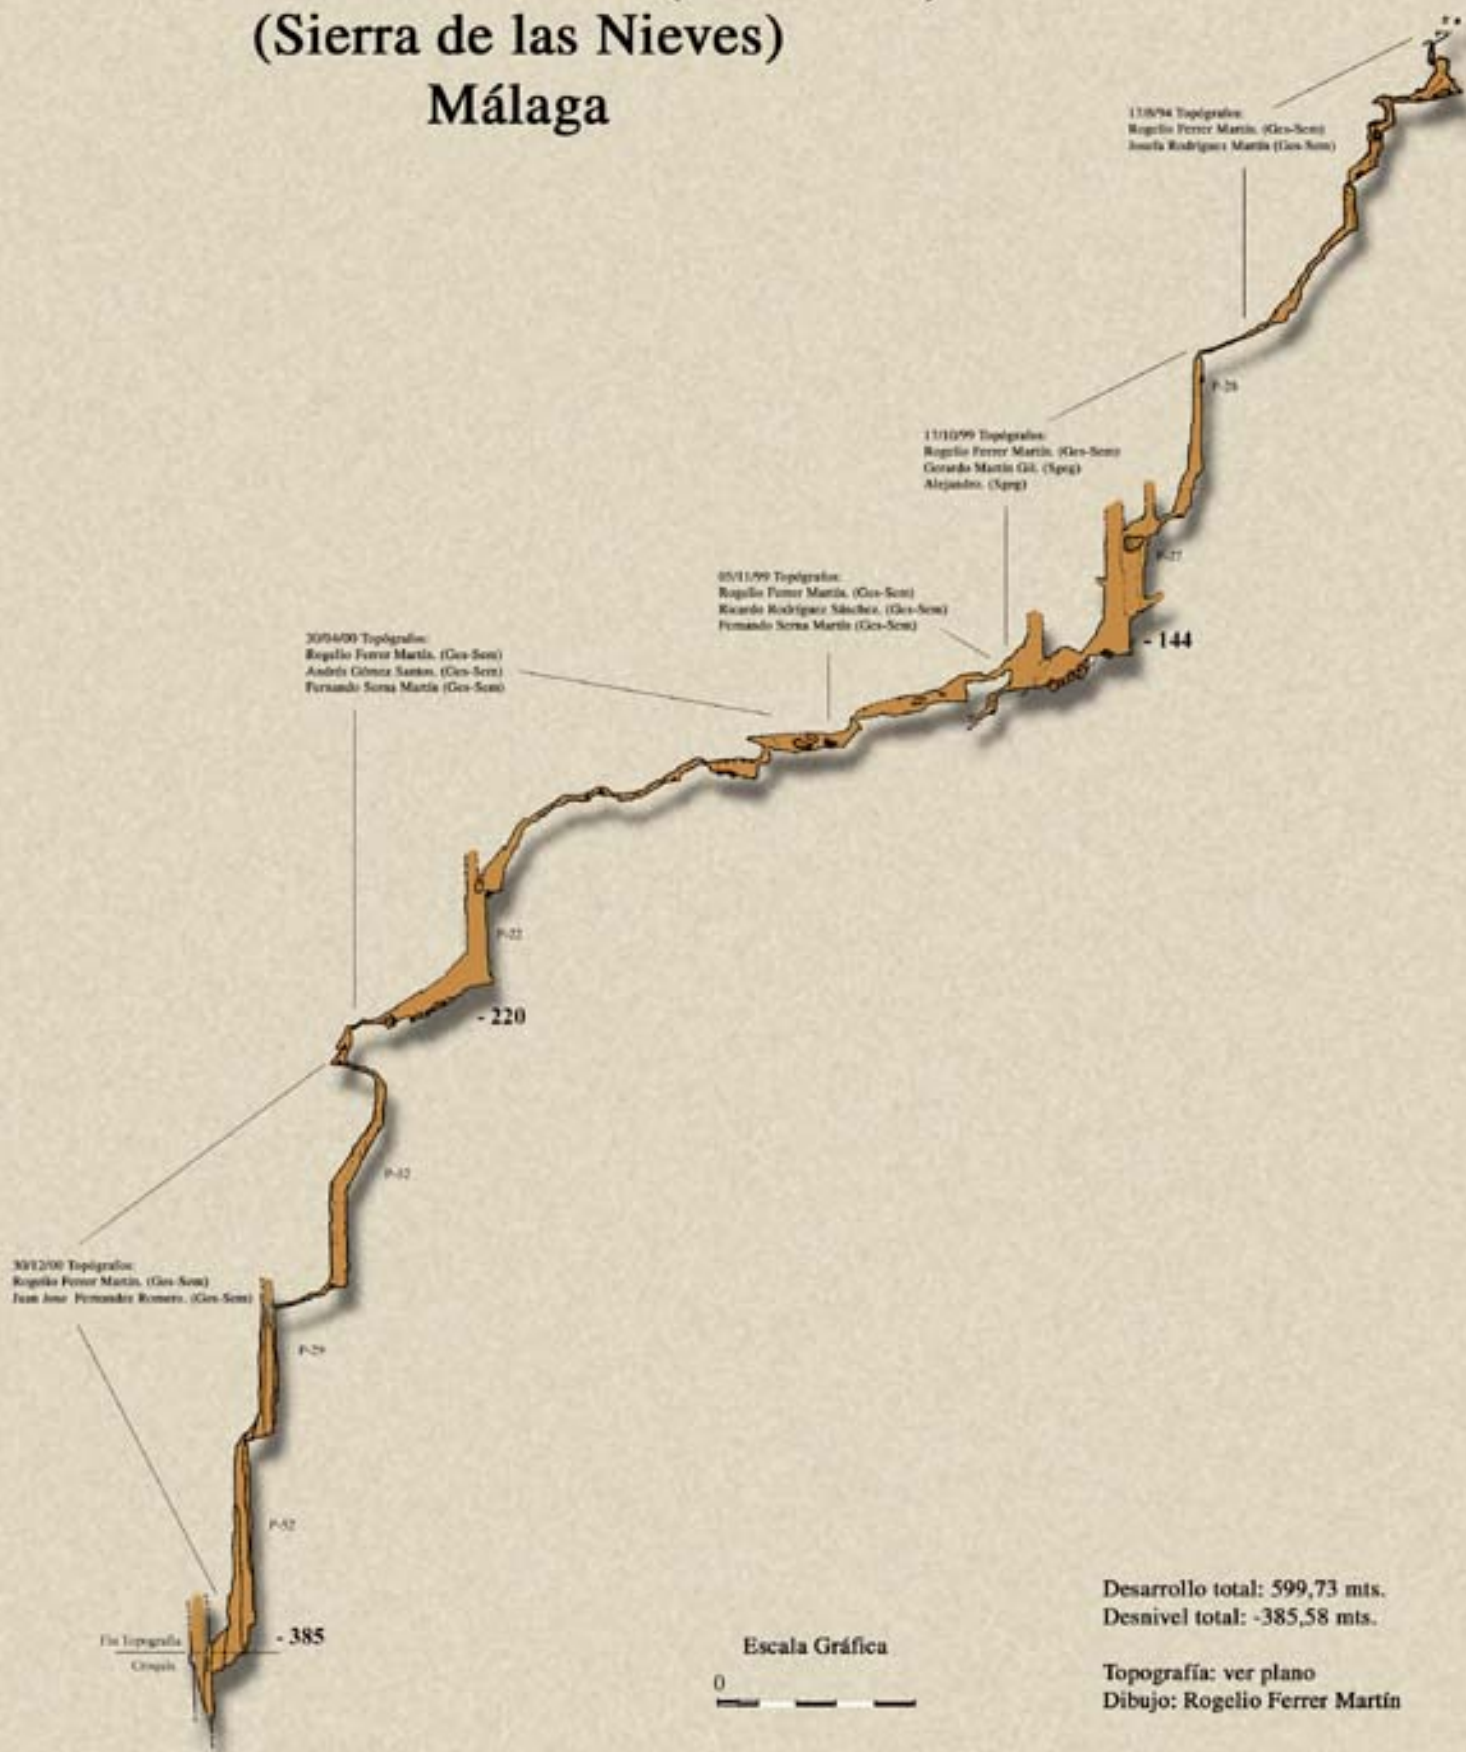

Sima del Aire (To-61)

(Sierra de las Nieves)

Málaga

Desarrollo total: 599,73 mts.
Desnivel total: -385,58 mts.

Topografía: ver plano
Dibujo: Rogelio Ferrer Martín